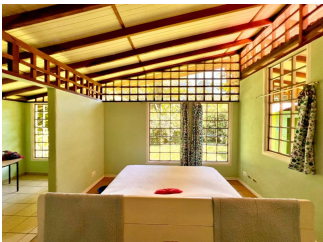

CENTURY 21®

Caribe

Frente Restaurante El Rincón Porteño, Limón, Puerto Viejo de Talamanca, 70403, Puerto Viejo, Talamanca, Limón
T(+506) 4070-0014 | info@c21caribe.com | www.c21caribe.com

PHOTO CATALOG

ID 880340